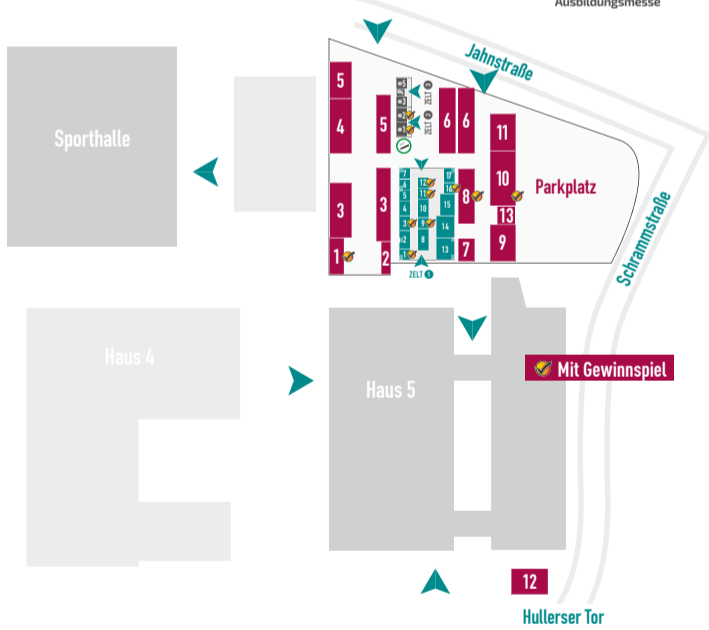

Außengelände Parkplatz

- 1 Kurt König Baumaschinen GmbH
- 2 Eigenbetriebe der Stadt Einbeck
- 3 Karriereberatung der Bundeswehr - Beratungsbüro Göttingen
- 4 Bundeswehr (Bungee Run)
- 5 Straßenmeisterei Einbeck
- 6 Breizke (Messe-Café)
- 7 Messbus Katasteramt
- 8 TSR Recycling GmbH & Co. KG
- 9 Freiwillige Schwerpunktfeuerwehr Einbeck
- 10 Schuchart Tief- und Straßenbau GmbH
- 11 Arbeiter-Samariter-Bund KV Norheim/Osterode
- 12 Autohaus Hermann GmbH
- 13 Technisches Hilfswerk