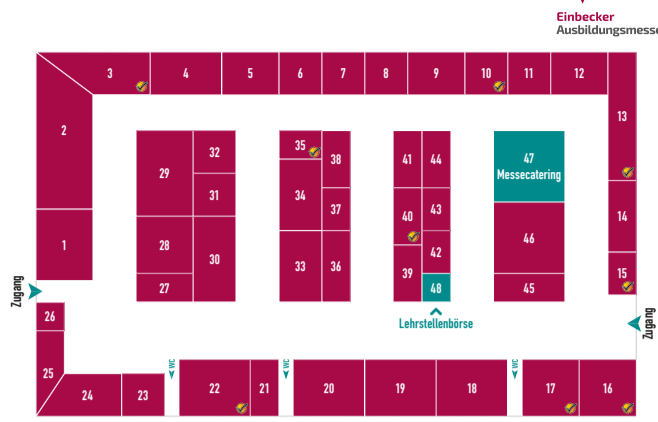

Sporthalle

- 1 BBS1 Northeim Europaschule
- 2 Berufsbildende Schulen 2 Northeim
- 3 GVE Industrietechnik GmbH
- 4 Landwirtschaftskammer Niedersachsen, DMSTAG
- 5 Deichmann SE
- 6 SüdniedersachsenStiftung
- 7 Creydt Fruchtsaft
- 8 Inh. Andreas Creydt e.K.
- 9 RKW SE
- 10 Weißenborn Maschinenbau GmbH
- 11 Verlag F. Wolff & Sohn KG
- 12 BBS Einbeck Abteilung Pflege
- 13 Kunstschule Wandsbek
- 14 Stadt Einbeck
- 15 Amtsgericht Einbeck (Oberlandesgericht Braunschweig)
- 16 AOK - Die Gesundheitskasse für Niedersachsen
- 17 O-I Germany GmbH & Co. KG
- 18 Senioren Wohnpark Weser GmbH
- 19 Seniorencentrum Kamphof
- 20 Alten- und Pflegeheim der Inneren Mission Northeim gGmbH
- 21 Niedersächsische Landesforsten
- 22 Pro Aktiv Center
- 23 Stadtwerke Einbeck GmbH
- 24 AGAPLISION Evangelisches Krankenhaus Holzminden gGmbH
- 25 CTDI Solutions GmbH
- 26 IB West gGmbH / Freiwilligendienste Göttingen
- 26 AIFS Educational Travel American Institute For Foreign Study (Deutschland) GmbH
- 27 POCO Einrichtungsmärkte GmbH
- 28 Asklepios Psychiatrie Niedersachsen GmbH
- 29 Agentur für Arbeit Einbeck
- 30 Agentur für Arbeit Göttingen
- 31 Finanzamt Bad Gandersheim
- 32 Bundesnetzagentur; BNetzA
- 33 Hotel Freizeit In GmbH
- 34 Einbecker BürgerSpital, Krankenpflegeschule
- 35 Kfz-Innung Northeim-Einbeck-Duderstadt
- 36 Handwerkskammer Hildesheim-Südniedersachsen
- 37 Friedrich Zufall GmbH & Co. KG
- 38 IHK Hannover
- 39 Wilh. F. Kassebeer GmbH & Co. KG
- 40 Feinbäckerei Thiele GmbH
- 41 Minebea Intec
- 42 Bovenden GmbH & Co. KG
- 43 Coherent LaserSystems GmbH & Co. KG
- 44 Kodak Graphic Communications GmbH
- 45 MRVZN Moringen Gesundheits- und Krankenpflegeschule
- 46 Piller Blowers & Compressors GmbH
- 47 ZAD GmbH Northeim
- 48 DLR Deutsches Zentrum für Luft- und Raumfahrt
- 49 Messecatering
- 50 Lehrstellenbörse

AUSSTELLERVERZEICHNIS