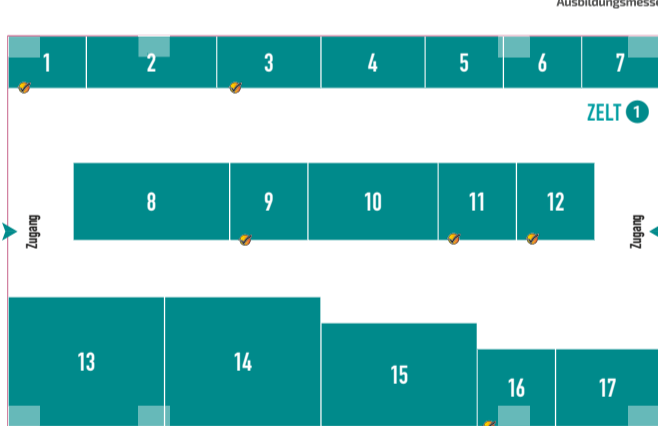

Außengelände Messezelte 1-3

- **ZELT 1**
  - 1 Bundesfachzentrum Metall & Technik Northeim + Technikakademie
  - 2 Innung der Metallhandwerke Northeim-Einbeck
  - 3 GDA Wohnstift Göttingen
  - 4 Renold GmbH
  - 5 Helios Bildungszentrum Südniedersachsen
  - 6 Arbeitskreis für Christliche Sozialarbeit e.V.
  - 7 Bodylounge Einbeck
  - 8 Straßenmeisterei Einbeck
  - 9 Oppermann Automotive Webbing GmbH
  - 10 Hahnemühle FineArt GmbH
  - 11 Hermann Bach GmbH & Co. KG
  - 12 ADTV Tanzschule Krebs
  - 13 HAWK HHG Fakultät Naturwissenschaften und Technik
  - 14 Deutsche Post E-Post Solutions GmbH
  - 15 Jobachem GmbH
  - 16 Freigeist & Friends
  - 17 Stiebel Eltron GmbH & Co. KG
- **ZELTE 2 + 3**
  - 1 Alloheim Senioren-Residenz Einbeck
  - 2 Seniorenwohnanlage in der Paschenburg
  - 3 Sartorius Corporate Administration GmbH
  - 4 Star Dienstleistungen GmbH
  - 5 Ländliche Erwachsenenbildung in Nds. e.V.

STARTE HIER DEINE ZUKUNFT

FRESH TORGE

SPECIAL GUEST